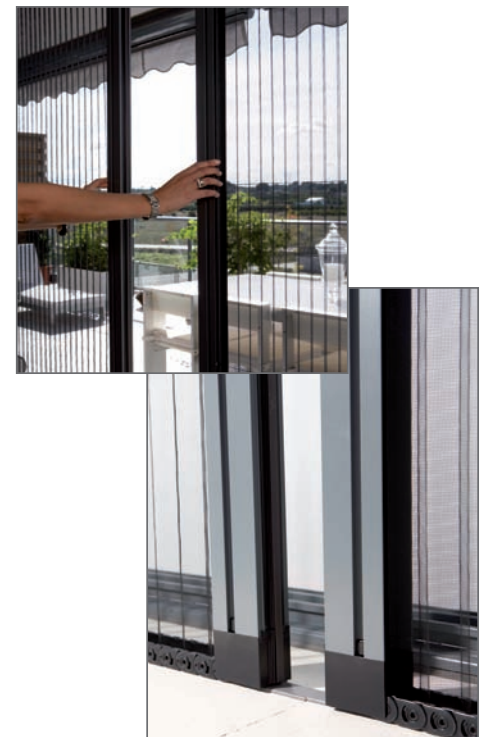

Insektenschutz-Plissee

Das Plissee-System basiert auf einer Rollenkette, welche stufenloses öffnen und schließen ohne zurückschnellen ermöglicht. Eingezogen verschwindet es fast unsichtbar im Rahmenprofil, welches sich mit nur einem Handgriff abnehmen lässt. Das Plissee-System kann beliebig erweitert werden und ist somit für alle Türöffnung geeignet.

Die nur 3mm hohe Bodenleiste bietet auch Menschen mit Handicap absolute Barrierefreiheit.

VORTEILE

- schnelle und einfache Montage und Demontage
- stufenlos positionierbar
- beliebig erweiterbar durch zusätzliche Elemente
- Bodenunebenheiten können uneingeschränkt ausgeglichen werden
- Größen bis 1800 x 3000 mm in einem Stück
- barrierefrei