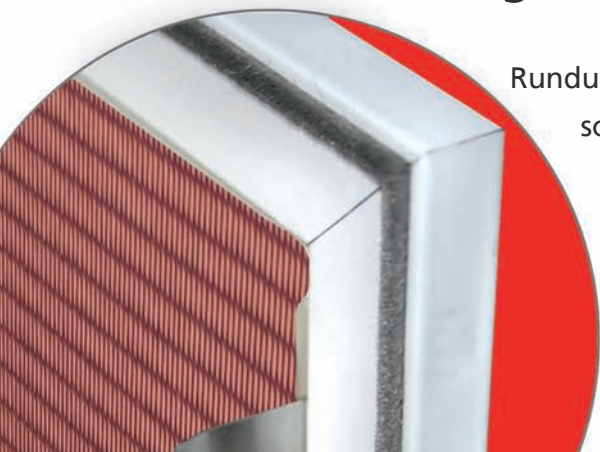

... mit intelligentem System

Rundum laufende Bürsten
schützen Ihre Fenster
und Türen.

Profilschnitt:
Griffkämpfer (Aluminium)

Fiberglas schwarz / grau

Aluminium schwarz / silber

Edelstahl

PET-Screen

Thermo-Screen